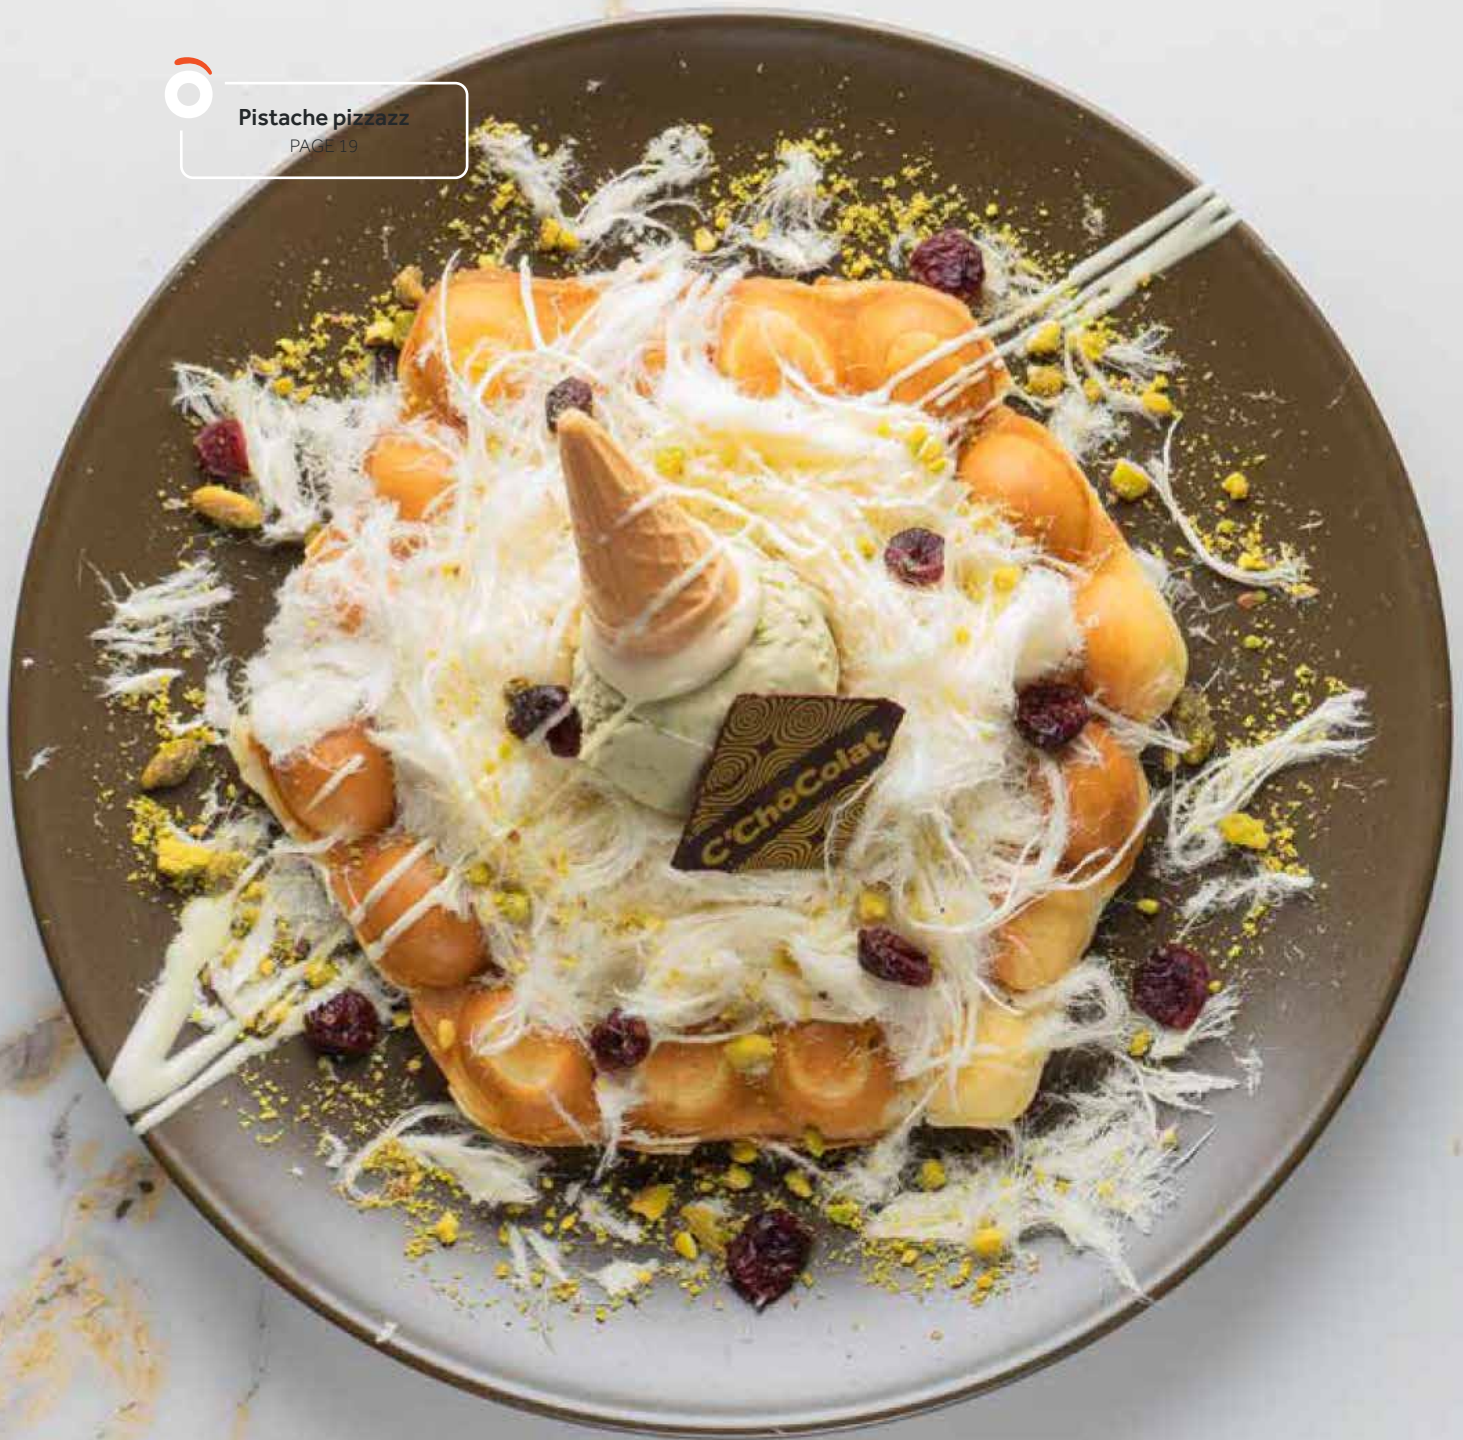

Pistache pizzazz

PAGE 19