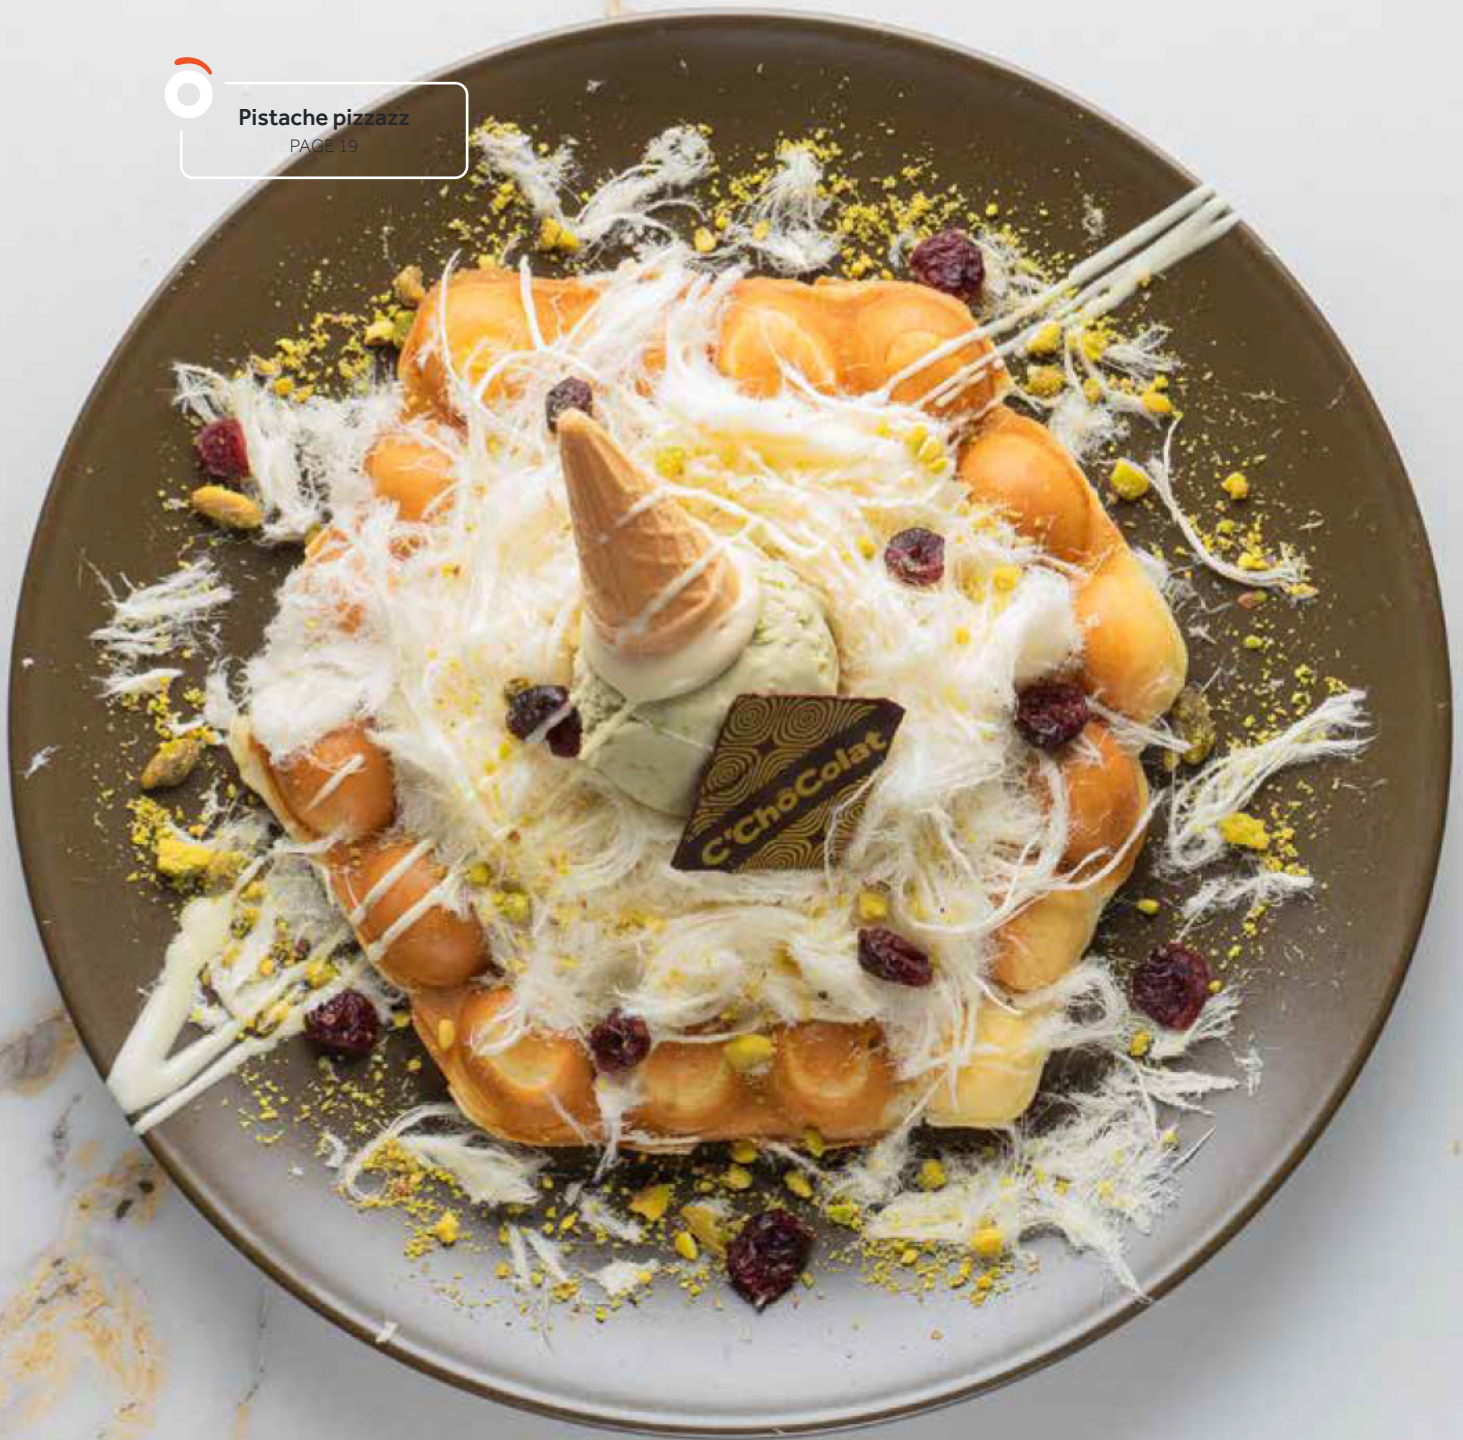

Pistache pizzazz

PAGE 19